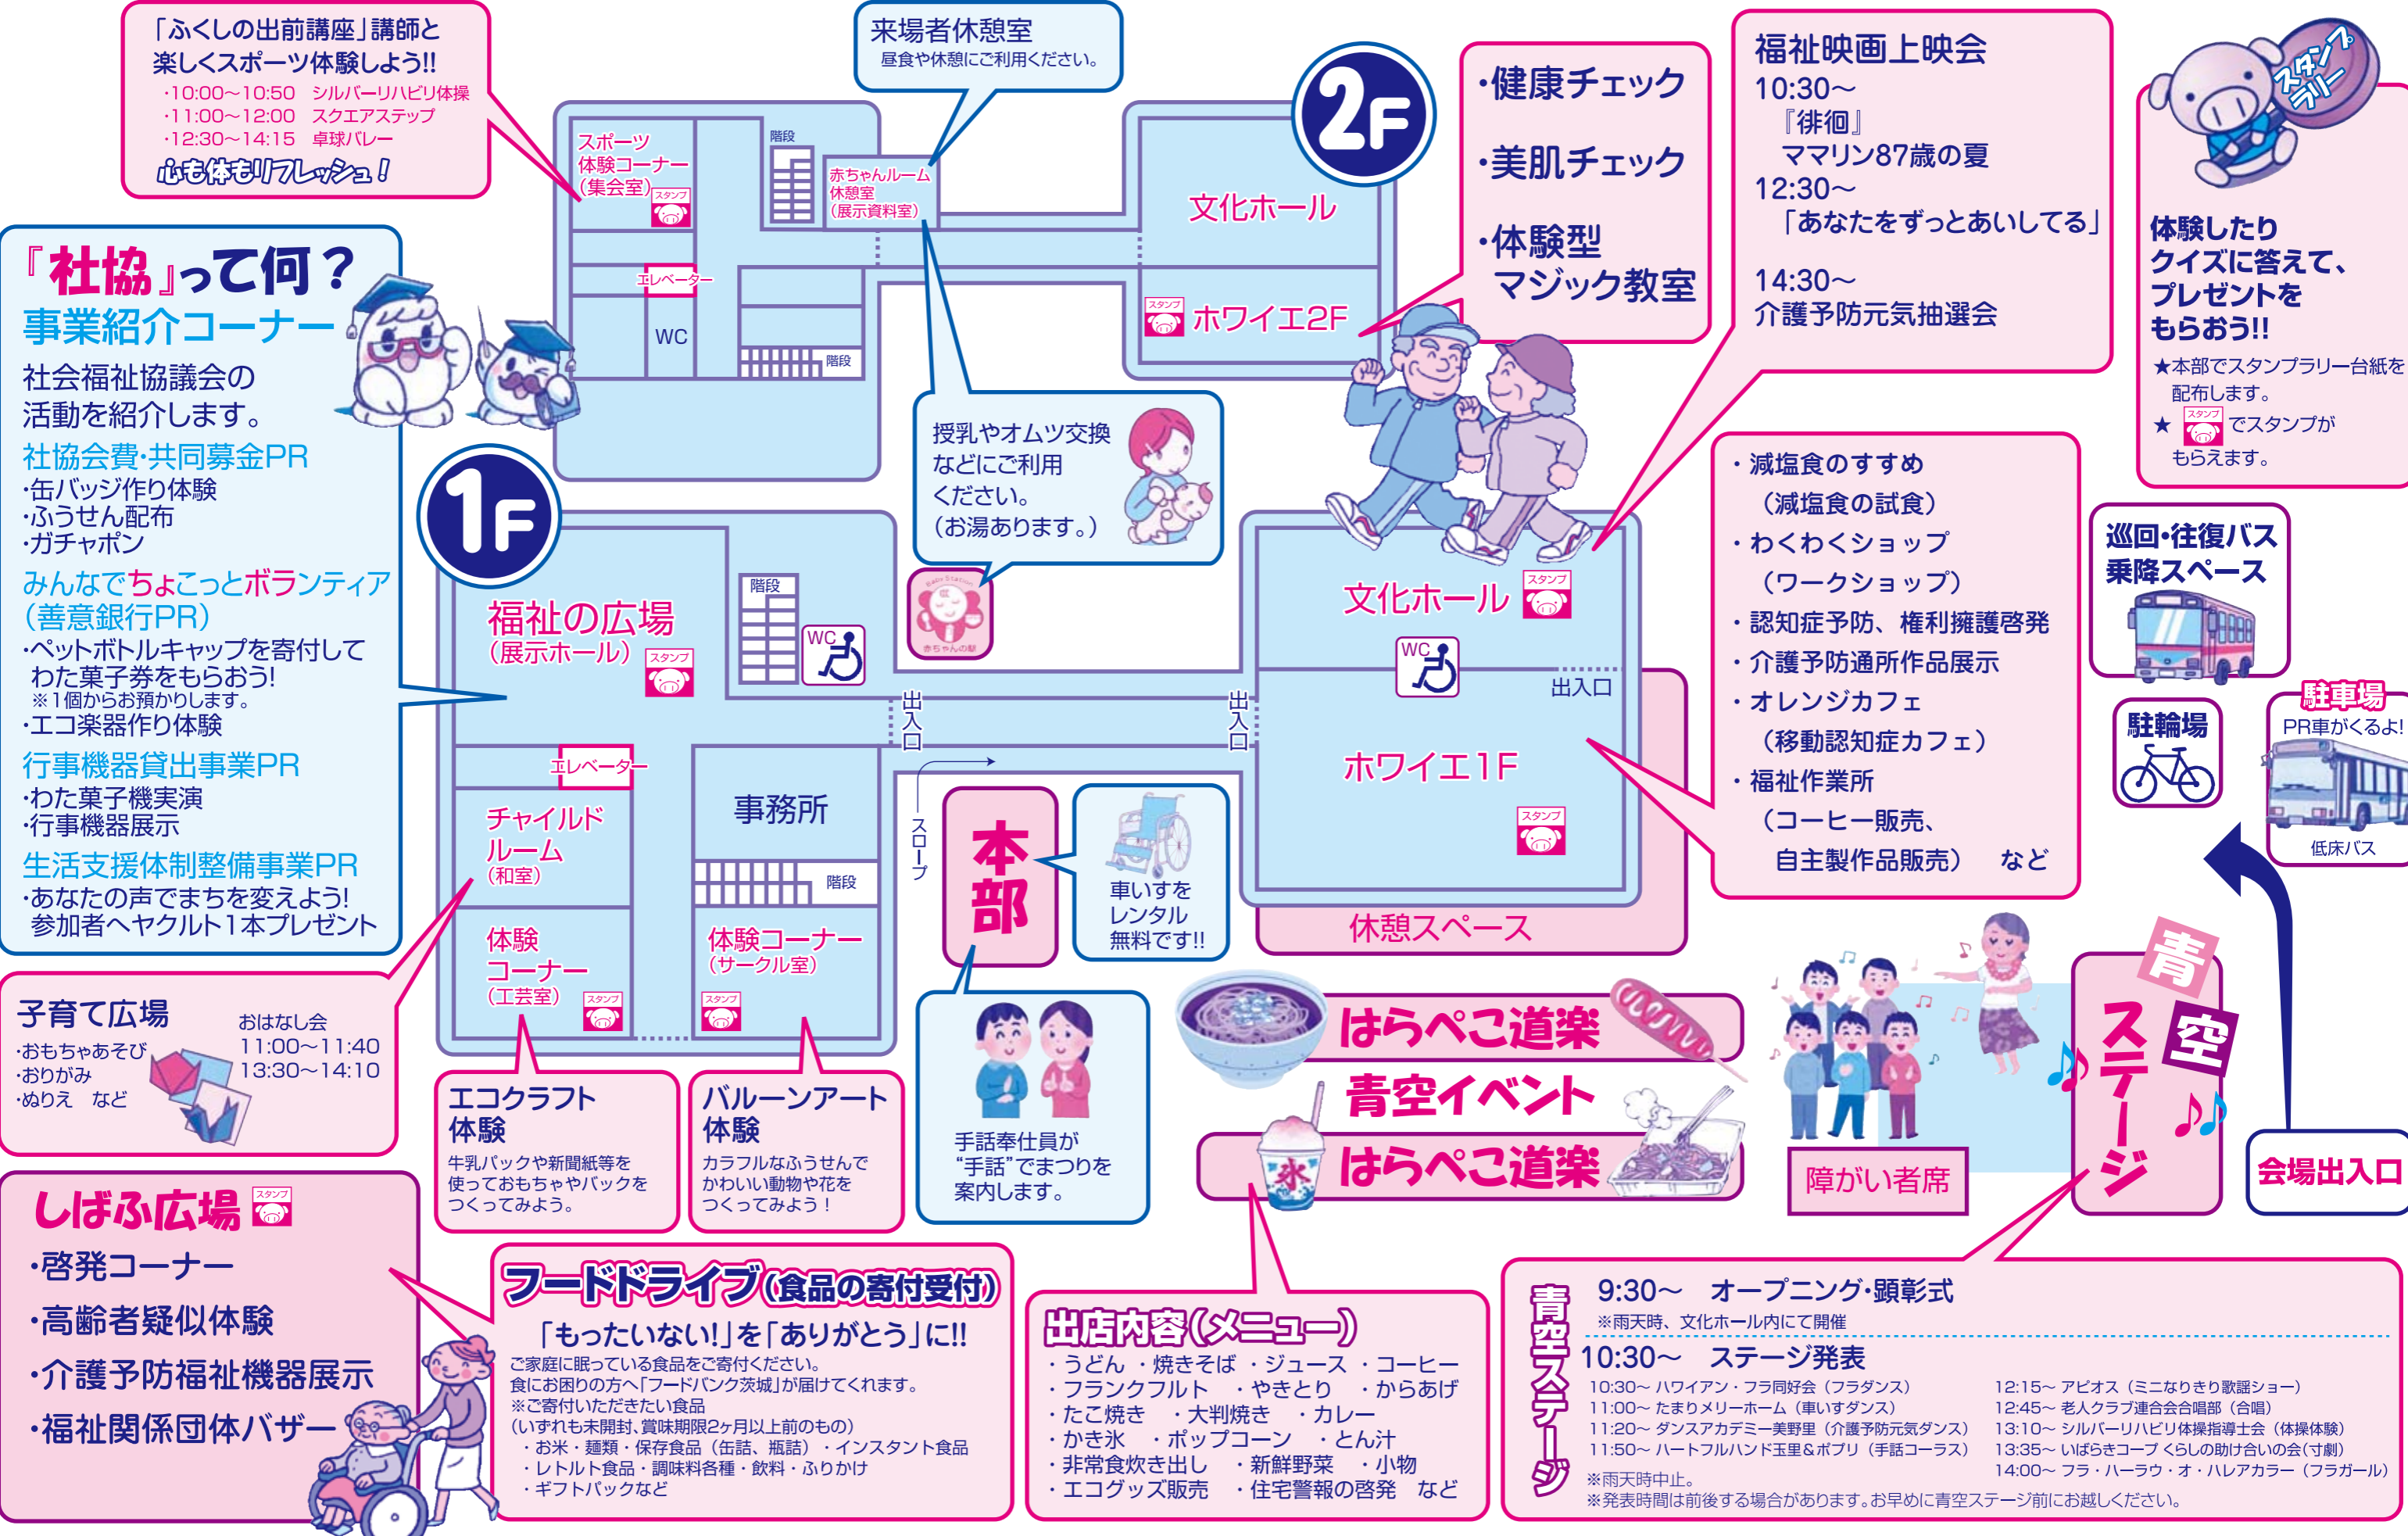

※会場の様子を社協だよりやホームページなどに掲載させていただきます。
 ※配布物(食材や体験材料等)には数に限りがありますので、なくなり次第終了となります。
 ※都合により予告無く企画内容が変更・中止となる場合があります。
 ※ゴミの分別にご協力をお願いします。

★にっこいまつり会場案内★

「ふくしの出前講座」講師と
 楽しくスポーツ体験しよう!!
 ・10:00~10:50 シルバーリハビリ体操
 ・11:00~12:00 スクエアステップ
 ・12:30~14:15 卓球バレー
 心も体もリフレッシュ!

来場者休憩室
 昼食や休憩にご利用ください。

2F

・健康チェック
 ・美肌チェック
 ・体験型
 マジック教室

福祉映画上映会
 10:30~ 『徘徊』
 ママリン87歳の夏
 12:30~ 「あなたをずっとあいしてる」
 14:30~ 介護予防元気抽選会

体験したり
 クイズに答えて、
 プレゼントを
 もらおう!!
 ★本部でスタンプラリー台紙を
 配布します。
 ★スタンプが
 もらえます。

「社協」って何?
 事業紹介コーナー
 社会福祉協議会の
 活動を紹介します。
 社協会費・共同募金PR
 ・缶バッジ作り体験
 ・ふうせん配布
 ・ガチャポン
 みんなでちょこっとボランティア
 (善意銀行PR)
 ・ペットボトルキャップを寄付して
 わた菓子券をもらおう!
 ※1個からお預かりします。
 ・エコ楽器作り体験
 行事機器貸出事業PR
 ・わた菓子機実演
 ・行事機器展示
 生活支援体制整備事業PR
 ・あなたの声でまちを変えよう!
 参加者へヤクルト1本プレゼント

1F

授乳やオムツ交換
 などにご利用
 ください。
 (お湯あります。)

文化ホール
 ホワイエ2F
 ホワイエ1F
 休憩スペース

・減塩食のすすめ
 (減塩食の試食)
 ・わくわくショップ
 (ワークショップ)
 ・認知症予防、権利擁護啓発
 ・介護予防通所作品展示
 ・オレンジカフェ
 (移動認知症カフェ)
 ・福祉作業所
 (コーヒー販売、
 自主製作品販売) など

巡回・往復バス
 乗降スペース

はらぺこ道楽
 青空イベント
 はらぺこ道楽

青空
 ステージ
 障がい者席

しばふ広場
 ・啓発コーナー
 ・高齢者疑似体験
 ・介護予防福祉機器展示
 ・福祉関係団体バザー

フードライブ(食品の寄付受付)
 「もったいない!」を「ありがとう」に!!
 ご家庭に眠っている食品をご寄付ください。
 食にお困りの方へ「フードバンク茨城」が届けてくれます。
 ※ご寄付いただきたい食品
 (いずれも未開封、賞味期限2ヶ月以上前のももの)
 ・お米・麺類・保存食品(缶詰、瓶詰)・インスタント食品
 ・レトルト食品・調味料各種・飲料・ふりかけ
 ・ギフトバックなど